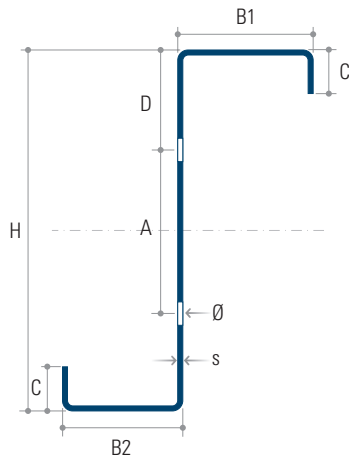

VERZINKTE PROFIELEN

Z-PROFIEL

TOEPASSING

Z-gordingen vormen in de bouwnijverheid een ideale en stevige ondersteuning voor een onbeperkt gamma van wanden en daken.

Gestandaardiseerde Z-gordingen verzekeren een mechanisch uitgebalanceerde bevestiging en zijn eenvoudig aan te brengen op de structuur van het gebouw.

STANDAARDUITVOERINGEN

Z 140 -> Z 220 sendzimir verzinkt	S280 GD
Z 250 -> Z 400 sendzimir verzinkt	S350 GD geperforeerd en op maat geknipt

Op aanvraag kunnen de profielen thermisch (warmbad) verzinkt worden (meerprijs). (Norm: EN ISO1461)

Z-PROFIEL

AFMETINGEN

TYPE	H	B1	B2	C	A	D	Ø
	mm	mm	mm	mm	mm	mm	mm
Z 140	140	65,5	59,5	22	70,0	36,00	14
Z 160	160	65,5	59,5	22	70,0	46,00	14
Z 180	180	65,5	59,5	22	81,5	50,25	14
Z 200	200	65,5	59,5	22	100,0	51,00	14
Z 220	220	65,5	59,5	22	120,0	51,00	14
Z 250	250	79,0	68,0	22	150,0	51,50	14 -18
Z 300	300	94,0	86,0	30	190,0	56,50	18
Z 350	350	94,0	86,0	30	240,0	56,50	18
Z 400	400	94,0	86,0	30	290,0	56,50	18